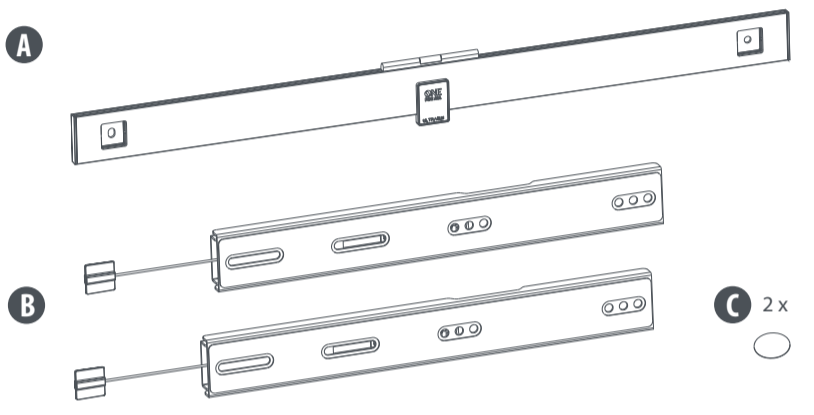

Universal
600 x 400 max

- Package M**
- M-A 4 x M5x14mm
 - M-B 4 x M6x14mm
 - M-C 4 x M6x30mm
 - M-D 4 x M8x12mm
 - M-E 4 x M8x30mm
 - M-F 4 x M8x50mm
 - M-G 4 x D6
 - M-H 8 x ø15xø8x5mm
 - M-I 8 x ø15xø8x15mm

- Package W**
- W-A 2 x ST6.3x55mm
 - W-B 2 x ø10x50mm
 - W-C 2 x D6

Universal Electronics B.V. - Europe & International
P.O. Box 3332, 7500 DH Enschede
RDN-1150323 The Netherlands

http://www.oneforall.com/documents

4

Do not attach EVA pads when the TV exceeds 15 kg, please skip this step.

5a

VESA 300x300 300x400 400x400 600x400

5b

VESA 200x100 200x200 300x200 400x200

WARNING Mind your hands

6