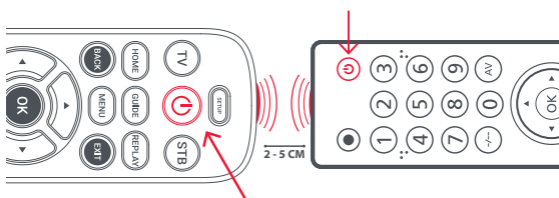

CONFIGURATION

FONCTION D'APPRENTISSAGE

Il est possible de copier les fonctions d'une autre télécommande sur votre télécommande Big Button. Cette opération, rapide, simple et à n'effectuer qu'une seule fois, permet de contrôler n'importe quel appareil à fonctionnement à infrarouge se trouvant dans votre salon. Grâce à cela, vous pouvez également assigner, à un bouton non utilisé, des fonctions non présentes sur la télécommande Big Button. Pour ce faire, assurez-vous au préalable de disposer de toutes les télécommandes d'origine, et que celles-ci comportent des piles chargées.

Afin que des fonctions puissent être ajoutées, une télécommande d'origine doit se trouver approximativement à trois centimètres de la télécommande Big Button et être dirigée vers celle-ci :

1. Appuyez sur le bouton associé à l'appareil pour lequel vous souhaitez ajouter des fonctions.
2. Maintenez le bouton SETUP enfoncé jusqu'à ce que le voyant situé sous le bouton associé à l'appareil clignote deux fois.
3. Appuyez sur 975. Le voyant clignote alors deux fois.
4. Appuyez brièvement sur le bouton auquel vous souhaitez associer la fonction (par exemple, le bouton d'alimentation). Le voyant clignote alors rapidement.
5. Appuyez brièvement* sur le bouton correspondant de la télécommande d'origine (ici, le bouton d'alimentation).
6. Le voyant clignote deux fois afin d'indiquer que la copie a été menée à bien.
7. Répétez les étapes 4 à 5 pour chacun des boutons à programmer. Vous pouvez transférer des fonctions à partir de différentes télécommandes, mais un bouton donné ne peut être associé qu'à une seule fonction.
8. Une fois toutes les fonctions de votre choix copiées, maintenez le bouton SETUP enfoncé jusqu'à ce que le voyant clignote deux fois.